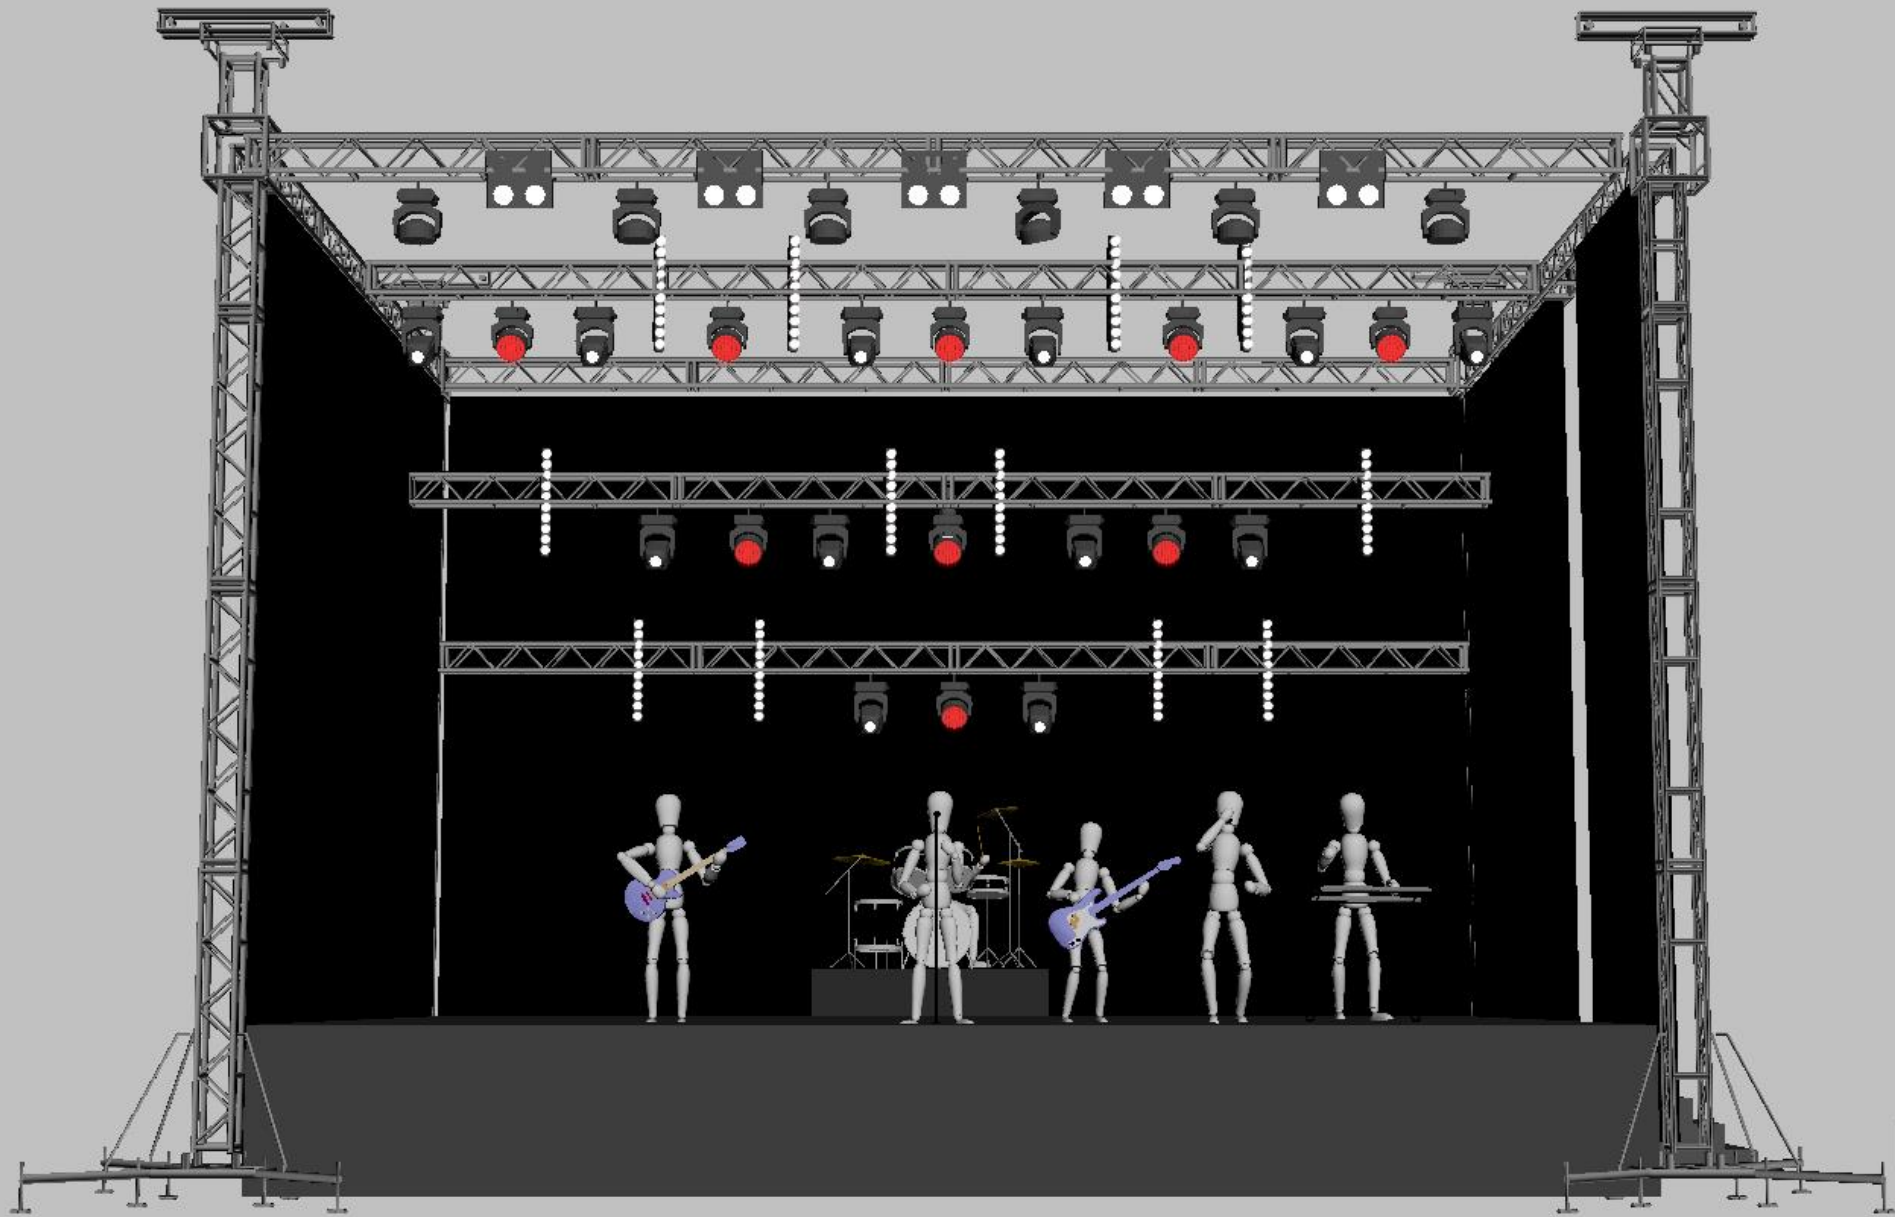

Rider - oświetlenie i scena 2017
FORMACJA NIEŻYWYCH SCHABUFF

	Mode / Channel	Ilość
Robe Pointe	1 / 24ch	12
Robin 600 Led Wash	1 / 37ch	15
Sunstrip	10ch	12
Blinders	-	5
Source 4 750	-	1
Unique 2.1 + wiatrak	-	2
Konsola Jands Vista*	-	1

*** Istnieje możliwość przywiezienia własnej konsoly oświetleniowej – w takim przypadku proszę o kontakt**

Kontakt z realizatorem
Denis Papke
Tel. 515-921-662
denmi@o2.pl

- 
1. Minimalne wymiary sceny to 10m x 8m x 6m, podest pod bębny o wymiarach 2 x 2 x 0,4m oraz schody z prawej strony sceny.
 2. Podczas koncertu FNS scena musi być wystonowana z trzech stron gęstym nieprzejrzystym horyzontem, posiadającym aktualny atest przeciwpożarowy.
 3. Instalacja elektryczna do zastosowanego oświetlenia musi być zgodna z przepisami SEP i CE.
 4. Wszystkie urządzenia muszą być sprawne i zgodne co do tarcz gobo i kolorów.
 5. Obsługujemy maksymalnie 4 linie DMX.
 6. Akceptujemy tylko certyfikowane płyny do dymu.
 7. W oknie sceny nie mogą być zawieszane żadne banery i inne tego typu przedmioty.

20.0000m 19.0000m 18.0000m 17.0000m 16.0000m 15.0000m 14.0000m 13.0000m 12.0000m 11.0000m 10.0000m 9.0000m 8.0000m

-  **Robe Pointe**
-  **Robin 600 Led Wash**
-  **Sunstrip**
-  **Source 4 750**
-  **Robin 600 Led Wash**
-  **Blinder**