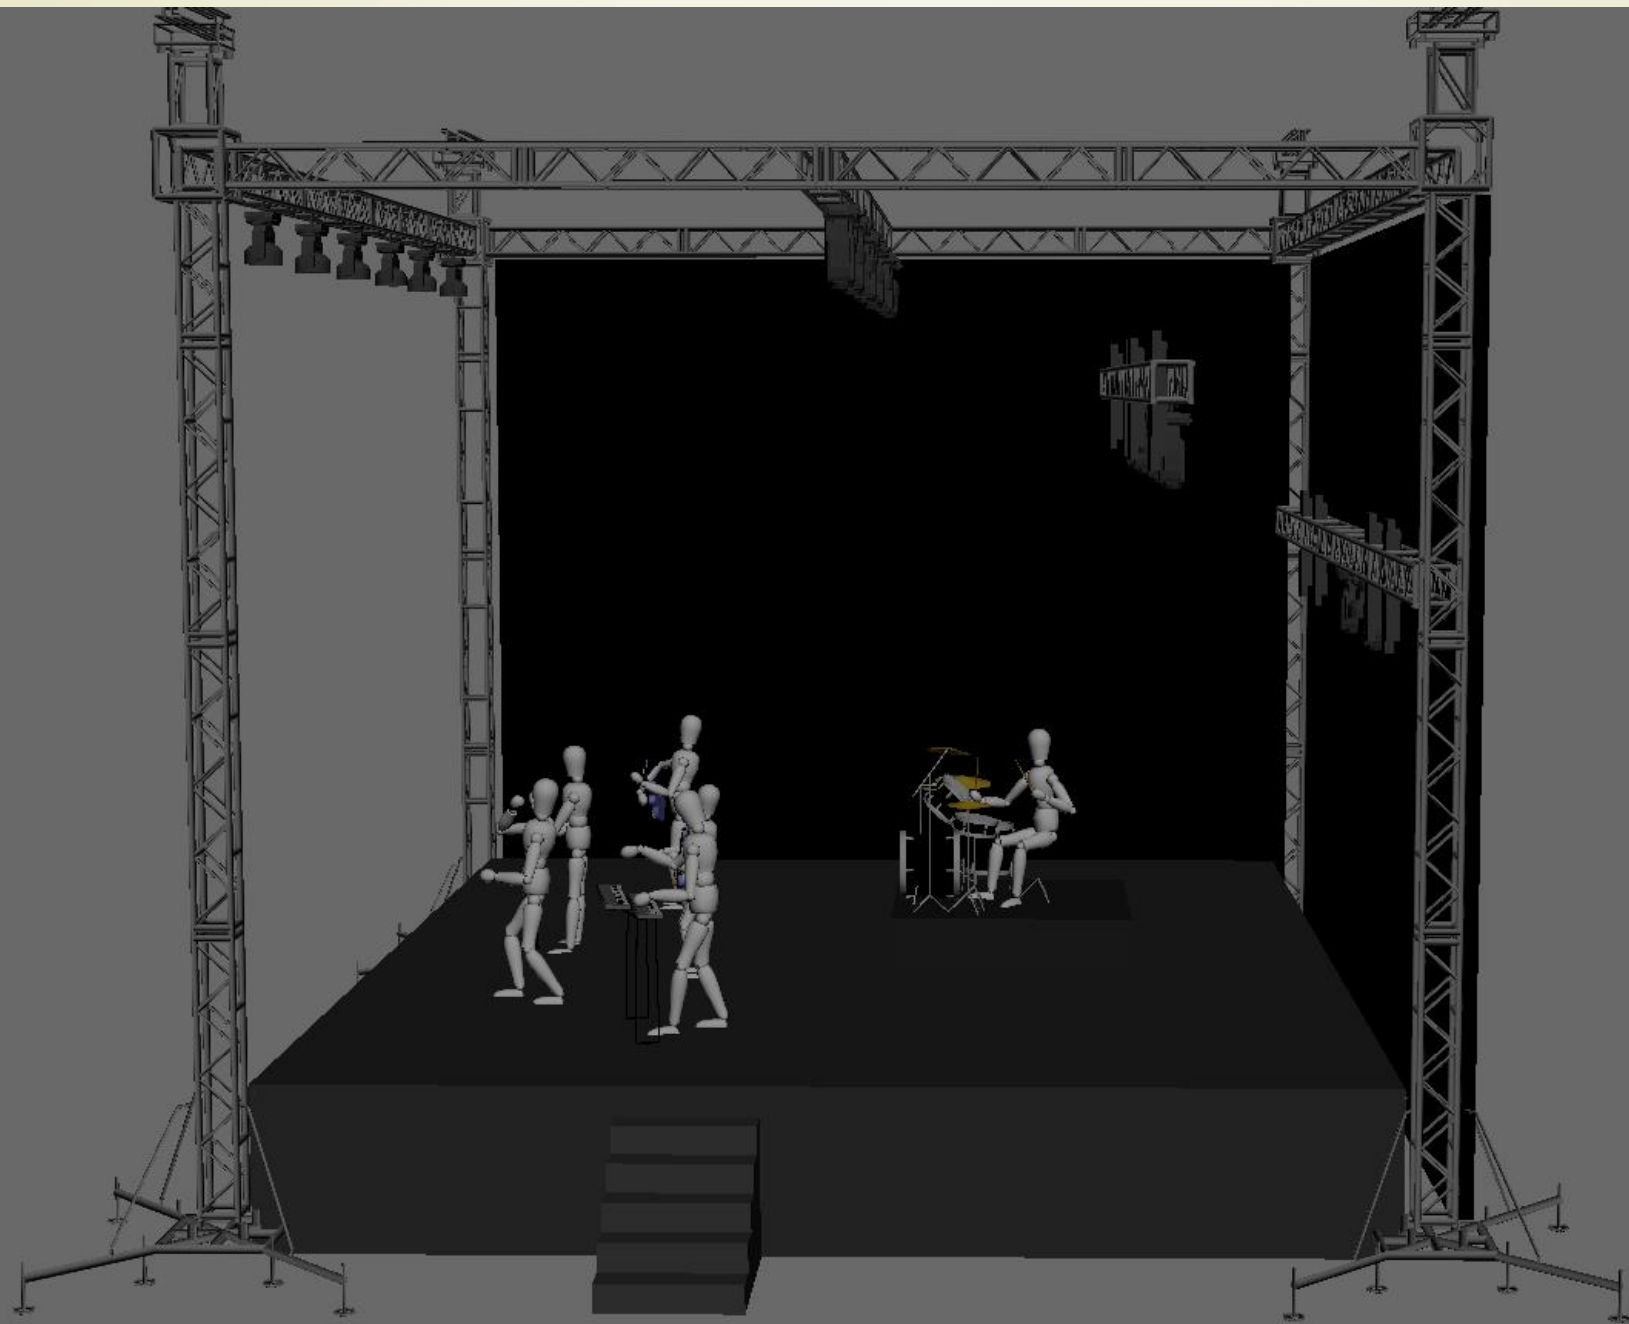

Rider - oświetlenie i scena 2017
FORMACJA NIEŻYWYCH SCHABUFF

	Mode / Channel	Ilość
Robe Pointe	1 / 24ch	12
Robin 600 Led Wash	1 / 37ch	15
Sunstrip	10ch	12
Blinders	-	5
Source 4 750	-	1
Unique 2.1 + wiatrak	-	2
Konsola Jands Vista*	-	1

*** Istnieje możliwość przywiezienia własnej konsoly oświetleniowej – w takim przypadku proszę o kontakt**

Kontakt z realizatorem
Denis Papke
Tel. 515-921-662
denmi@o2.pl

- 
1. Minimalne wymiary sceny to 10m x 8m x 6m, podest pod bębny o wymiarach 2 x 2 x 0,4m oraz schody z prawej strony sceny.
 2. Podczas koncertu FNS scena musi być wystonowana z trzech stron gęstym nieprzejrzystym horyzontem, posiadającym aktualny atest przeciwpożarowy.
 3. Instalacja elektryczna do zastosowanego oświetlenia musi być zgodna z przepisami SEP i CE.
 4. Wszystkie urządzenia muszą być sprawne i zgodne co do tarcz gobo i kolorów.
 5. Obsługujemy maksymalnie 4 linie DMX.
 6. Akceptujemy tylko certyfikowane płyny do dymu.
 7. W oknie sceny nie mogą być zawieszane żadne banery i inne tego typu przedmioty.

20.0000m 19.0000m 18.0000m 17.0000m 16.0000m 15.0000m 14.0000m 13.0000m 12.0000m 11.0000m 10.0000m 9.0000m 8.0000m

-  **Robe Pointe**
-  **Robin 600 Led Wash**
-  **Sunstrip**
-  **Source 4 750**
-  **Robin 600 Led Wash**
-  **Blinder**