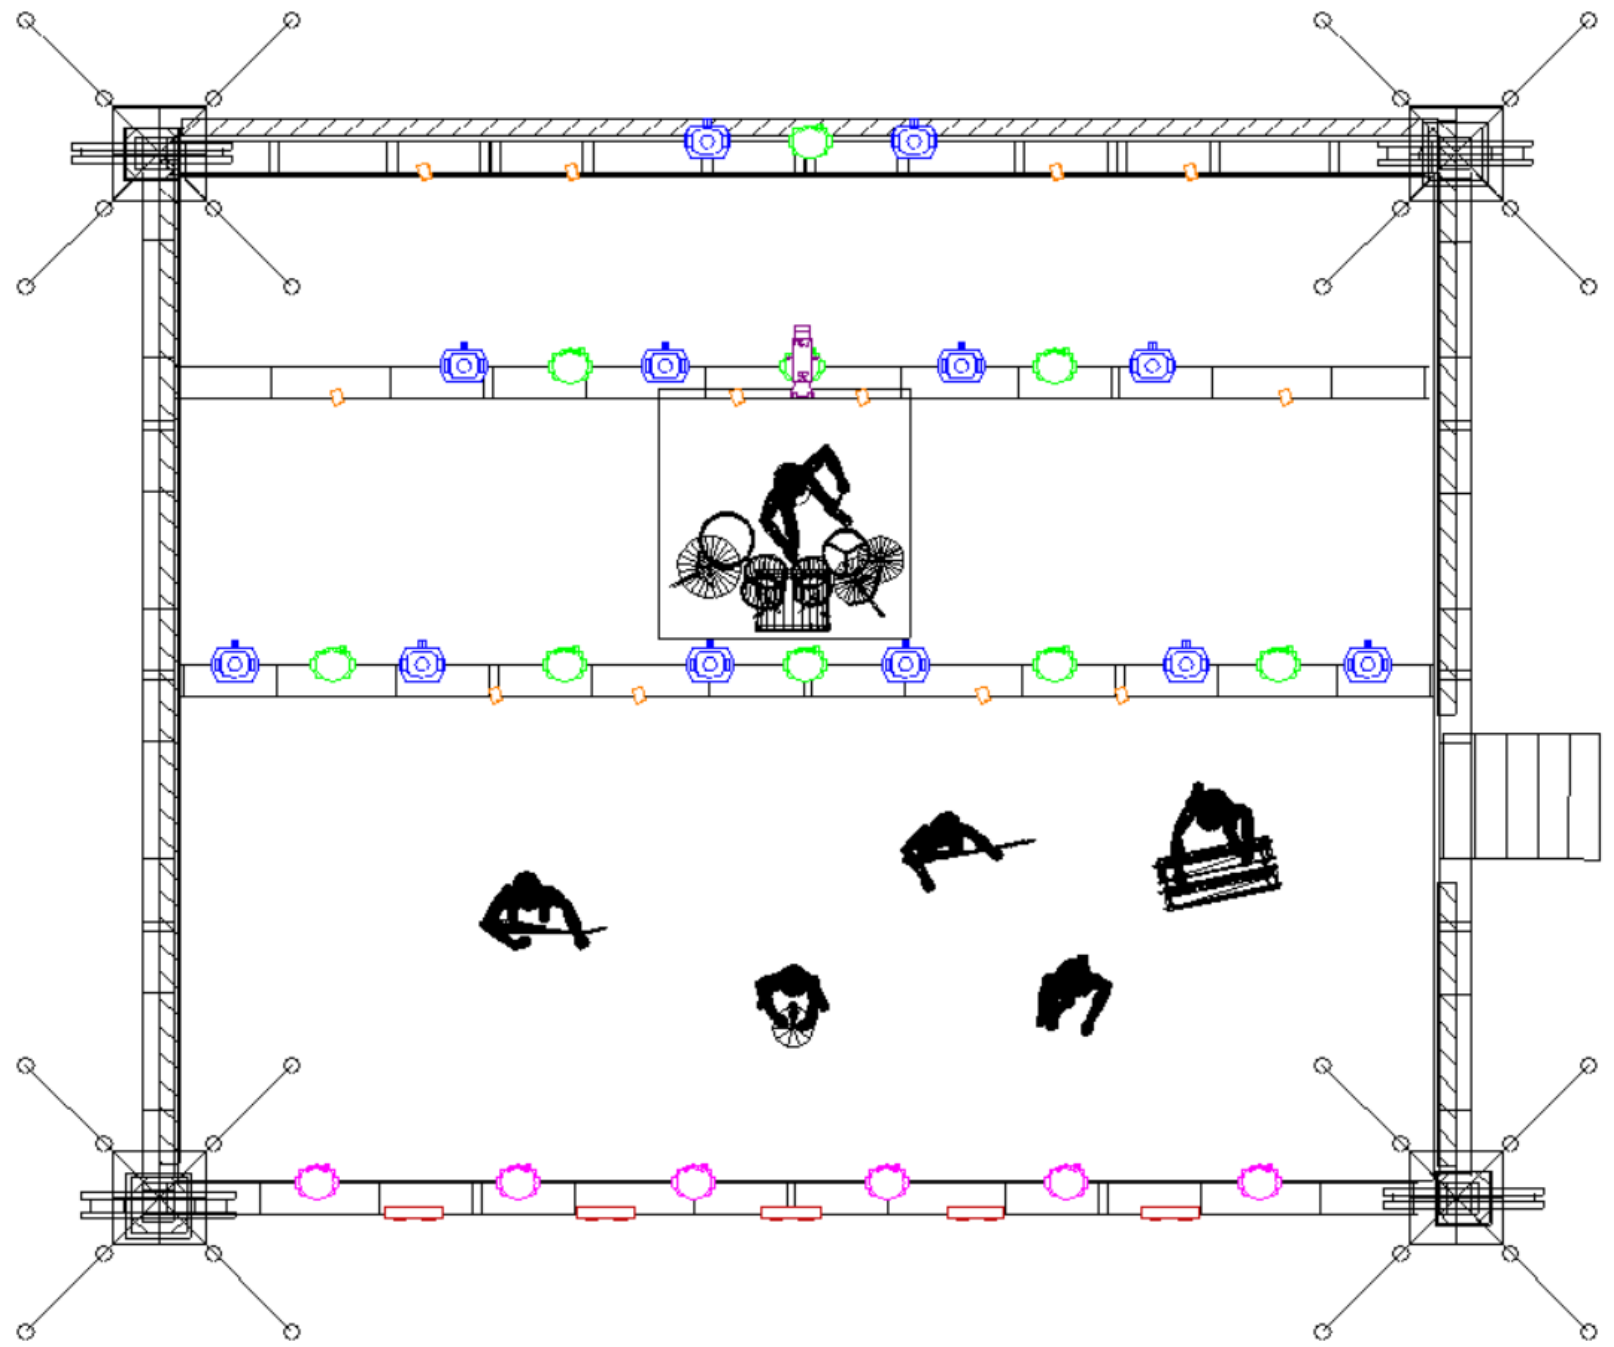

Rider - oświetlenie i scena 2017
FORMACJA NIEŻYWYCH SCHABUFF

	Mode / Channel	Ilość
Robe Pointe	1 / 24ch	12
Robin 600 Led Wash	1 / 37ch	15
Sunstrip	10ch	12
Blinders	-	5
Source 4 750	-	1
Unique 2.1 + wiatrak	-	2
Konsola Jands Vista*	-	1

*** Istnieje możliwość przywiezienia własnej konsoly oświetleniowej – w takim przypadku proszę o kontakt**

Kontakt z realizatorem
Denis Papke
Tel. 515-921-662
denmi@o2.pl

- 
1. Minimalne wymiary sceny to 10m x 8m x 6m, podest pod bębny o wymiarach 2 x 2 x 0,4m oraz schody z prawej strony sceny.
 2. Podczas koncertu FNS scena musi być wystonowana z trzech stron gęstym nieprzejrzystym horyzontem, posiadającym aktualny atest przeciwpożarowy.
 3. Instalacja elektryczna do zastosowanego oświetlenia musi być zgodna z przepisami SEP i CE.
 4. Wszystkie urządzenia muszą być sprawne i zgodne co do tarcz gobo i kolorów.
 5. Obsługujemy maksymalnie 4 linie DMX.
 6. Akceptujemy tylko certyfikowane płyny do dymu.
 7. W oknie sceny nie mogą być zawieszane żadne banery i inne tego typu przedmioty.

20.0000m 19.0000m 18.0000m 17.0000m 16.0000m 15.0000m 14.0000m 13.0000m 12.0000m 11.0000m 10.0000m 9.0000m 8.0000m

-  **Robe Pointe**
-  **Robin 600 Led Wash**
-  **Sunstrip**
-  **Source 4 750**
-  **Robin 600 Led Wash**
-  **Blinder**